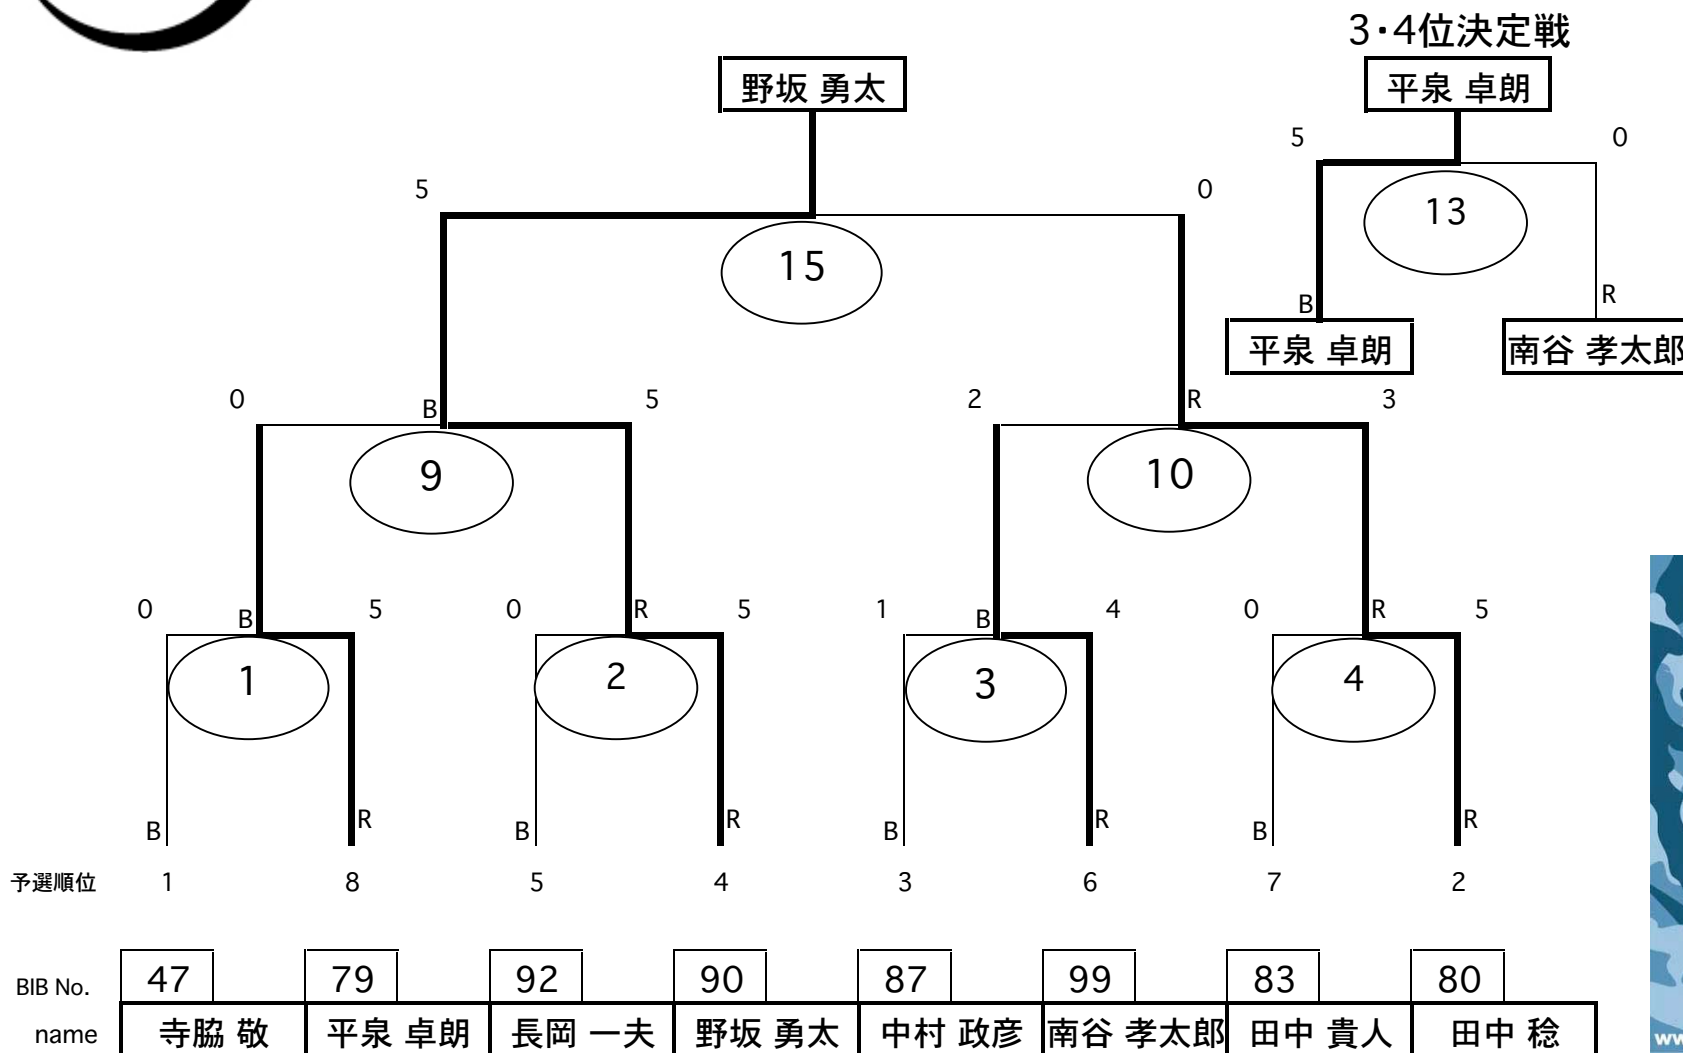

ラディカルエア決勝トーナメント表

Judge

工藤 哲史

脇田 成寿

荒井 進

本濃 祐人

佐々木徳教